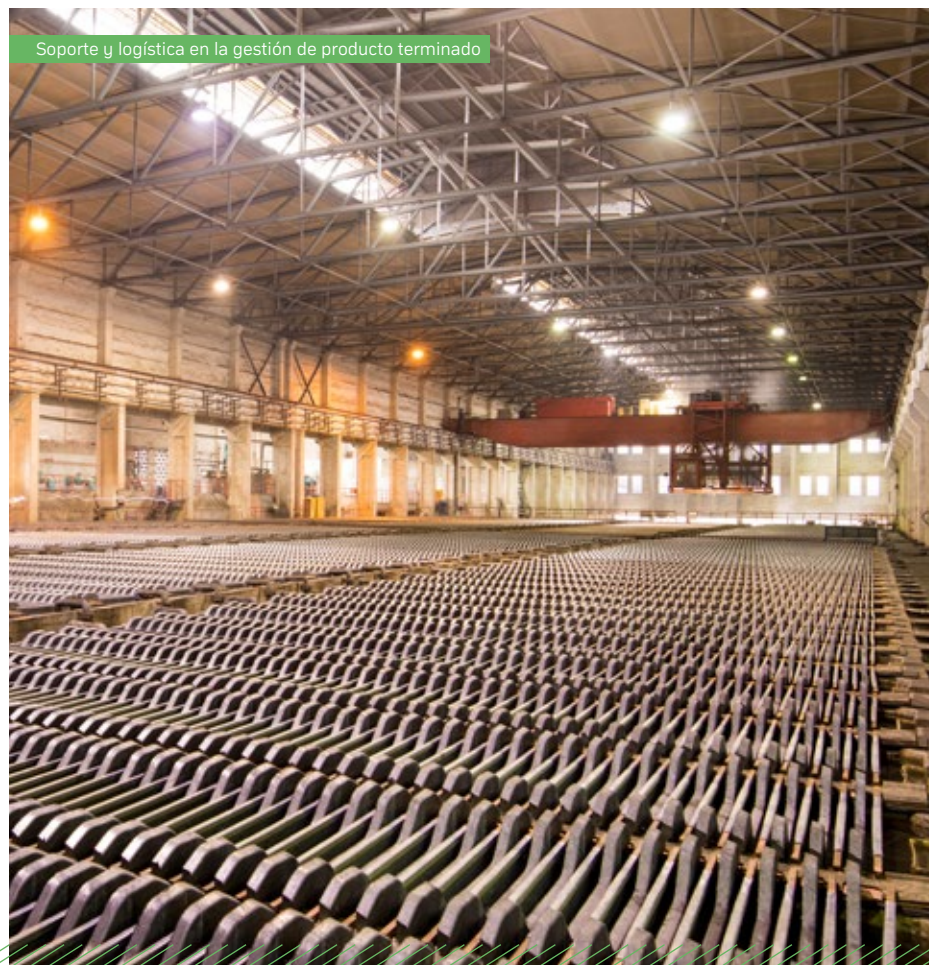

DENTRO DE LOS PRINCIPALES PRODUCTOS QUE SE MANEJAN DESTACAN CÁTODOS Y ÁNODOS DE COBRE, MAXI BAGS DE POLIPROPILENO, NITRATOS DE AMONIO Y BARRAS DE ACERO.

Principales productos

- Cátodos de cobre **+1.300.000 ton/año**
- Ánodos de cobre **+200.000 ton/año**
- Barras de acero **+200.000 ton/año**
- Nitrato de amonio **+100.000 ton/año**
- Polipropileno **+100.000 ton/año**
- **Total** **+1.900.000 ton/año**